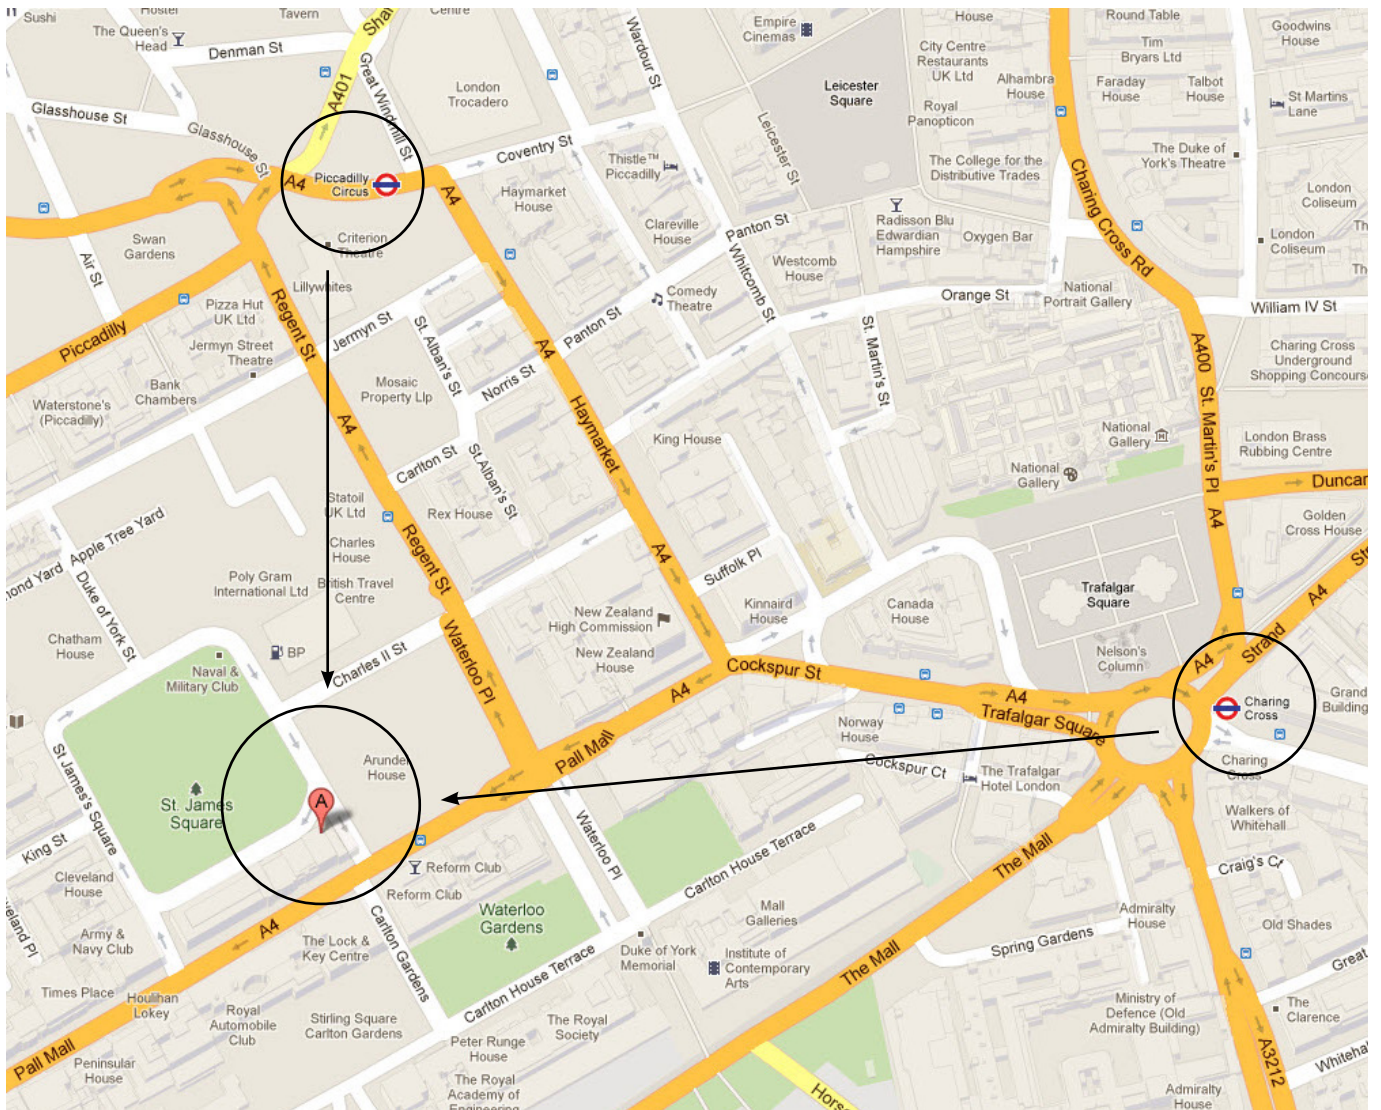

## Directions to Blevins Franks office in London

Blevins Franks Financial Management Limited  
28, St James's Square, London SW1Y 4JH, UK

GPS Coordinates +51° 30' 24.93", -0° 8' 3.40"

### BY TUBE

The closest tube stations to our office are  
Piccadilly Circus and Charing Cross

Telephone +44 (0)207 389 5220

Fax +44 (0)207 389 5230

[www.blevinsfranks.com](http://www.blevinsfranks.com)